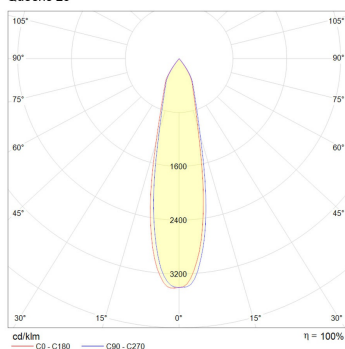

### Photometric info

Colour Rendering Index (CRI)	CRI90
Colour Temperature (CCT)	3000K, 3000K Vivid, 3500K, 3500K Vivid, 4000K, 4000K Vivid
Beam Angle	20°, 25°, 36°, 65°

## Packaging

Box Weight	0.6kg
Box Dimensions L x W x H mm	180 mm x 140 mm x 140 mm
Boxes per Carton	27
Carton Dimensions L x W x H mm	570 mm x 440 mm x 440 mm

## Polar distribution diagrams

Queens 20°

Queens 25°

Queens 36°

Queens 65°