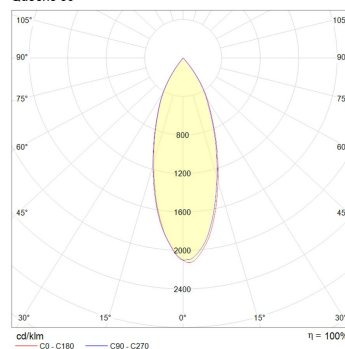

### Photometric info

Colour Rendering Index (CRI)	CRI90
Colour Temperature (CCT)	3000K, 3000K Vivid, 3500K, 3500K Vivid, 4000K, 4000K Vivid
Beam Angle	20°, 25°, 36°, 65°

## Polar distribution diagrams

Queens 20°

Queens 25°

Queens 36°

Queens 65°